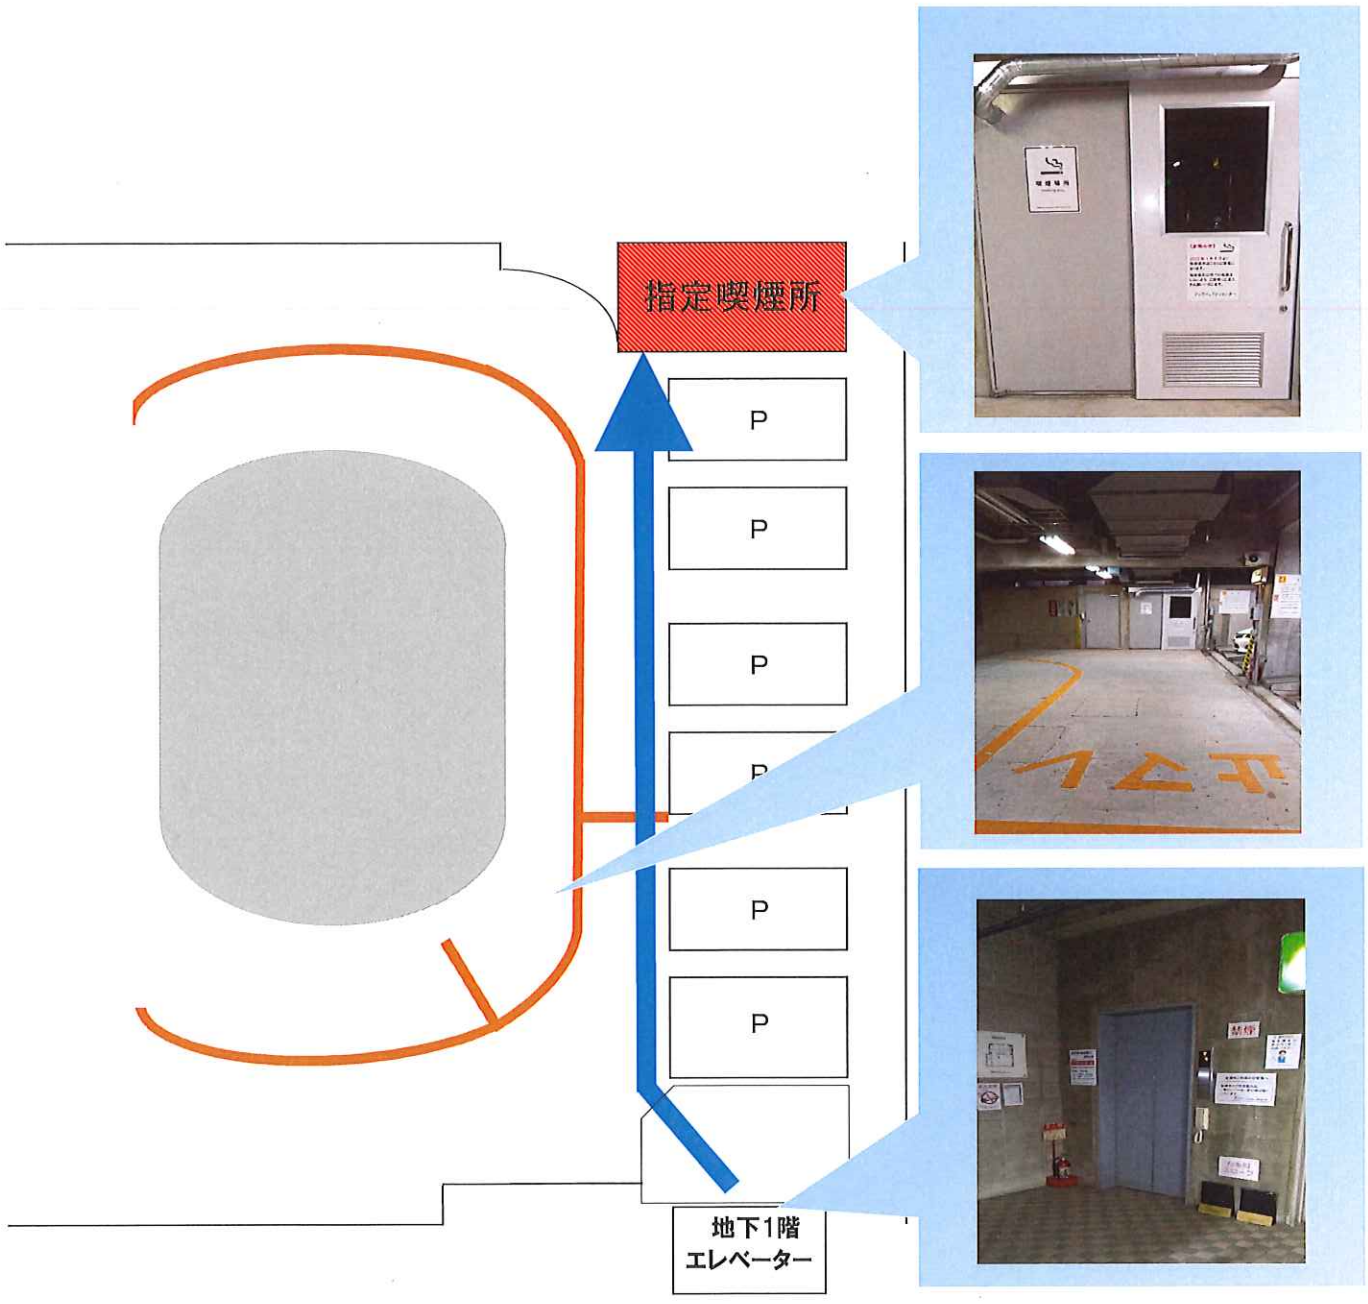

地下1F指定喫煙所の 場所案内

指定喫煙所以外での喫煙はできません

フジコミュニティセンター